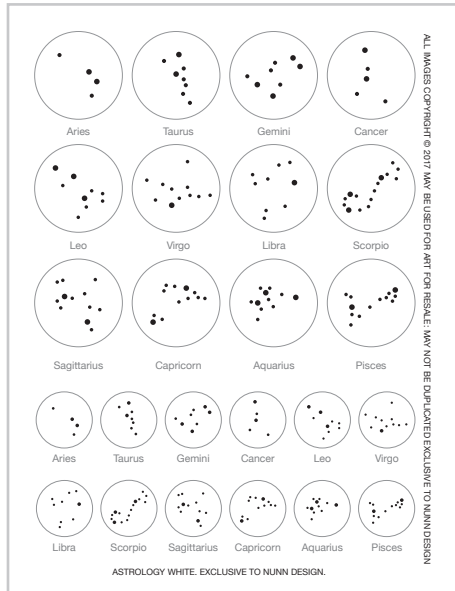

OD: 5.5 x 4.25"

**COLLAGE SHEET BLACK & WHITE TREES**

OD: 5.5 x 4.25"

tsab • csab

**TRANSFER SHEET ASTROLOGY BLACK**

OD: 5.5 x 4.25"

**COLLAGE SHEET ASTROLOGY BLACK**

OD: 5.5 x 4.25"

tsaw • csaw

**TRANSFER SHEET ASTROLOGY WHITE**

OD: 5.5 x 4.25"

**COLLAGE SHEET ASTROLOGY WHITE**

OD: 5.5 x 4.25"

tsmi • csmi

**TRANSFER SHEET MADONNA ICON**

OD: 5.5 x 4.25"